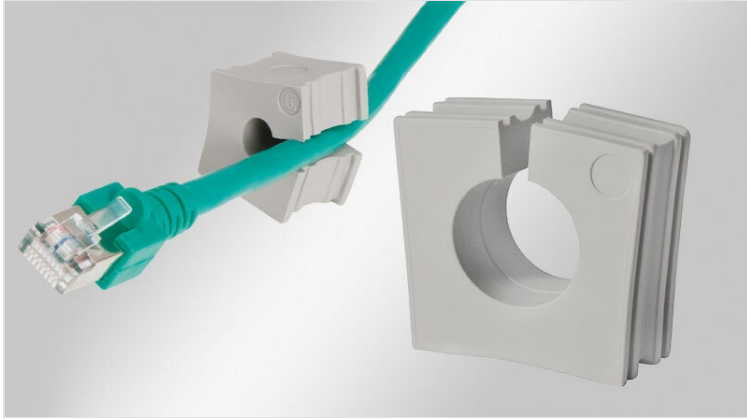

KT | Insertos para pasamuros, gris

para cables con Ø 1 -35 mm / IP66 / IP68 / UL Type 12/4X*

Los insertos KT para cables se utilizan con los siguientes componentes de entrada de cables:

- [Pasamuros partidos KEL](#)
- [Prensaestopas partidos KVT](#)

En combinación con los [pasamuros KEL-ER](#) y los [prensaestopas KVT-ER](#), los insertos simples permiten sellar los cables con hasta IP66 / IP68 y UL Type 4X*.

La gama de modelos KT pequeños está diseñada para diámetros de cables desde 1 hasta 17 mm. Los insertos grandes KT aceptan una gran variedad de diámetros de cables desde 13 hasta 35 mm.

Ventajas y beneficios

- Facilita el paso de cables conectorizados a través de pasamuros y prensaestopas partidos
- Elevada resistencia antitracción según EN 62444 usando el pasamuros adecuado
- Disponible para una gran variedad de diámetros de cables
- Gran aumento de la densidad de carga, al utilizar [insertos dobles](#) o [cuádruples](#)